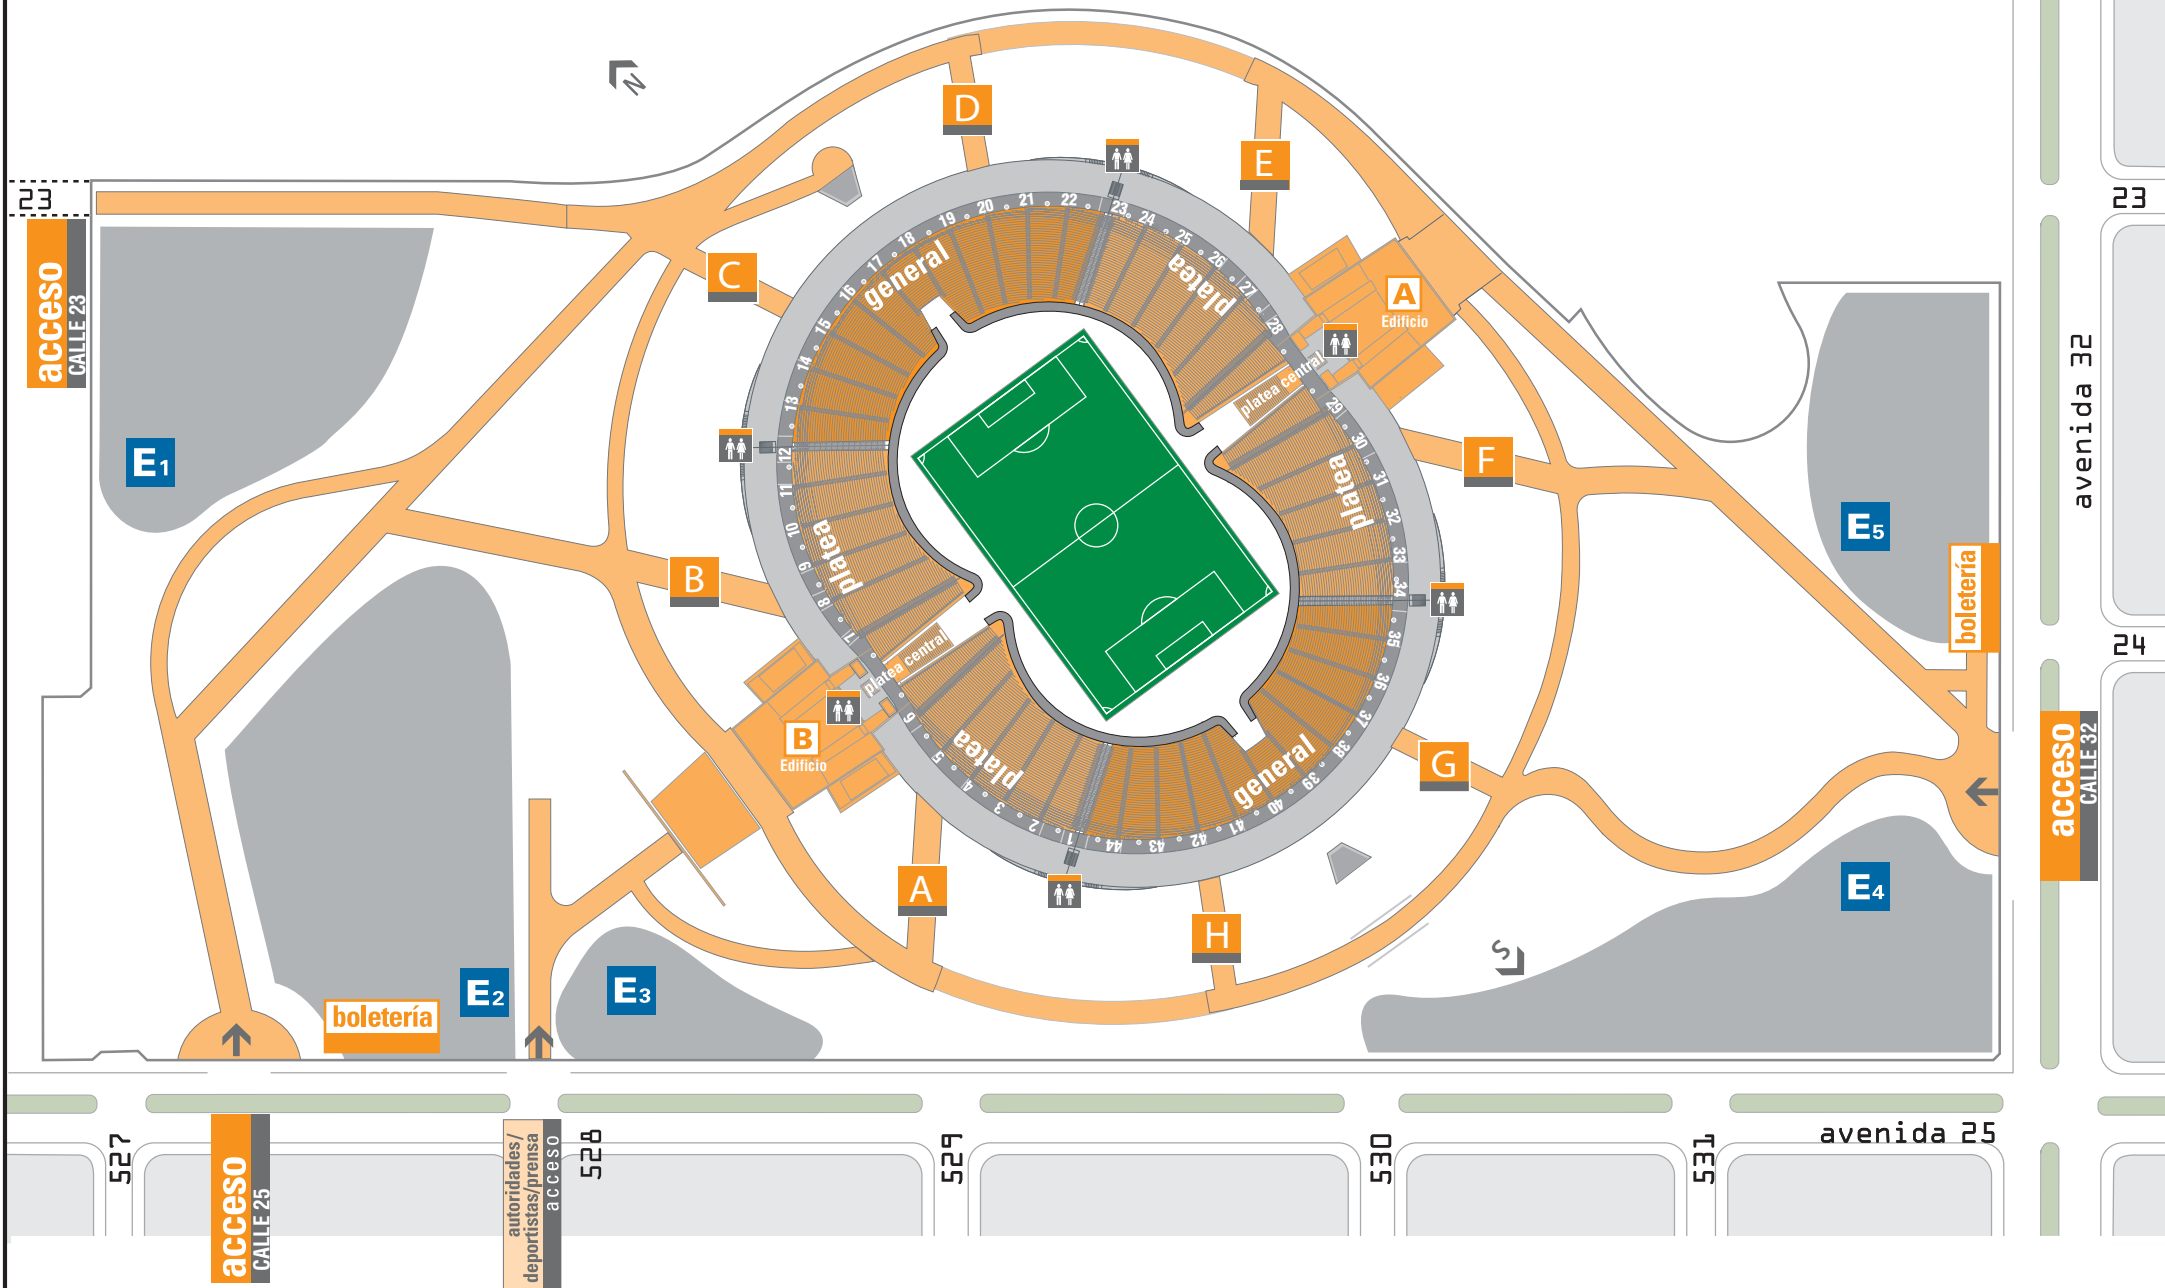

PLANO ESTADIO ÚNICO

CEF Centro de Educación Física

23
acceso
CALLE 23

E₁

C

D

E

A
Edificio

F

E₅

boletería

avenida 32

24

acceso
CALLE 32

B

B
Edificio

A

H

G

E₄

boletería

E₂

E₃

527

acceso
CALLE 25

autoridades/
deportistas/prensa
acceso

528

529

530

531

avenida 25